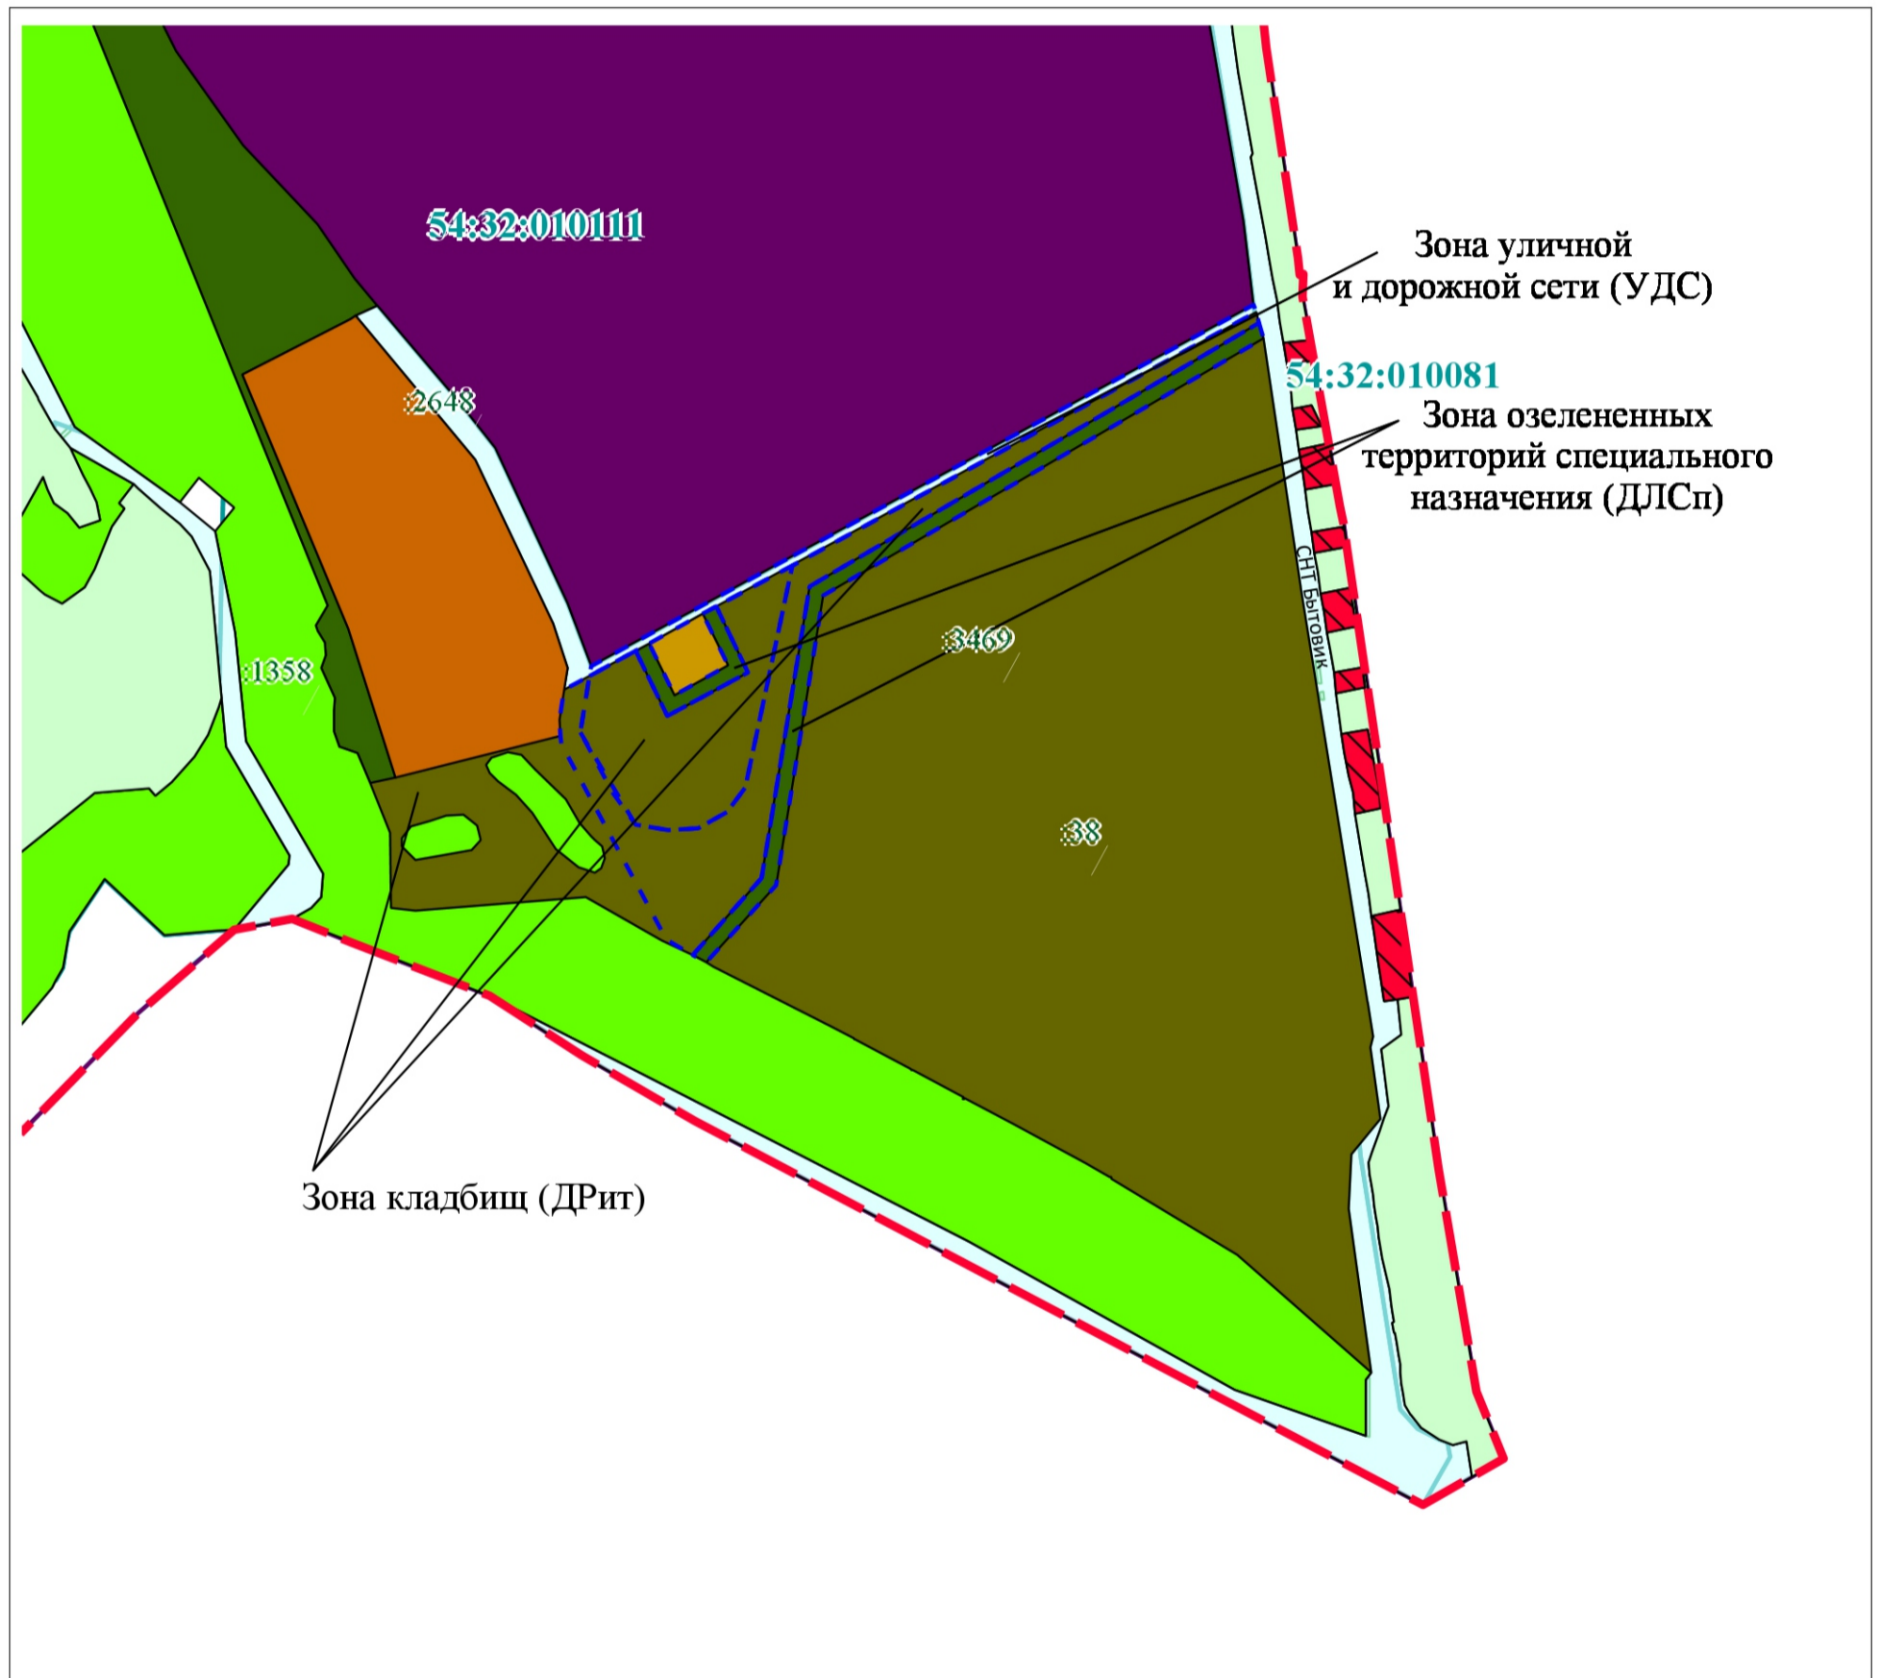

Фрагмент №1 карты градостроительного зонирования территории города Бердска

Масштаб 1:14 000